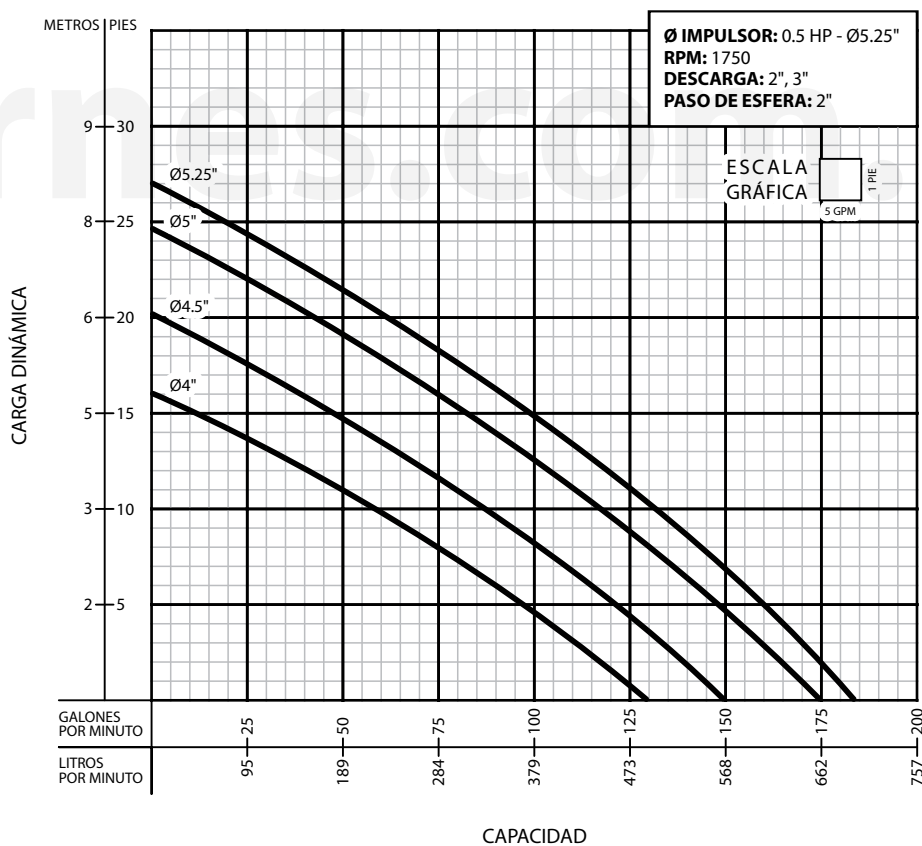

¡IMPORTANTE!

1. No utilice la bomba para bombear líquidos explosivos.
2. Esta bomba no está aprobada para ser utilizada en piscinas, instalaciones recreativas, o cualquier aplicación donde el contacto humano con la bomba sea común.
3. La bomba puede operar en seco por un largo período sin que se dañe el motor y/o sello.
4. Prueba realizada con agua, gravedad específica 1.0 @ 20° C (68° F); otro líquidos pueden variar el rendimiento.

Barnes de México, S.A. de C.V.

D. Ladrón de Guevara 302 ote.
Monterrey, N.L., Méx. C.P. 64500
Tel. (81) 8351.3737 / (81) 8863.3737
Fax. (81) 8331.1777 / (81) 8351.9609
ventas@barnes.com.mx
www.barnes.com.mx