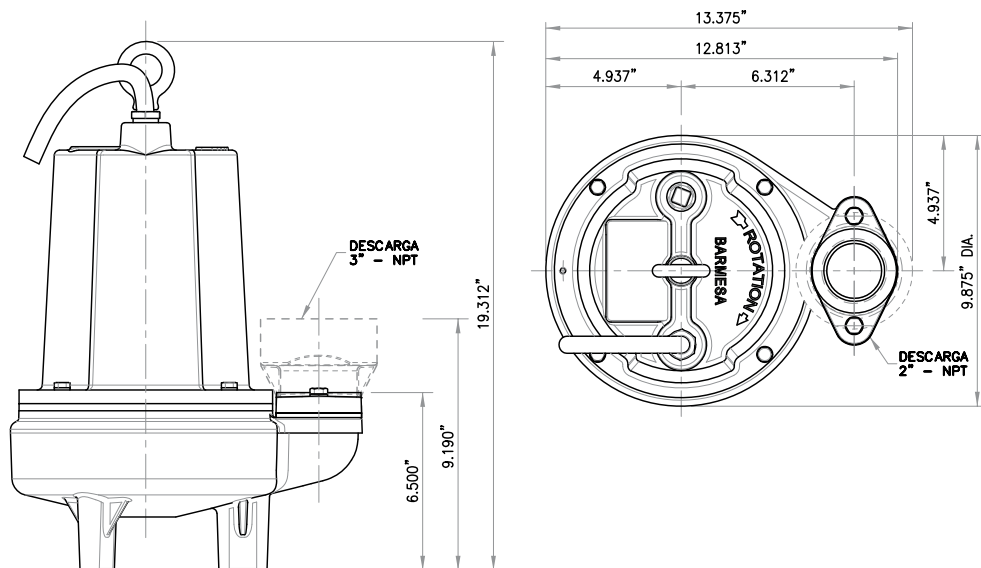

MODELO	HP	VOLTS	FASES	RPM (Nominal)	MÁX AMPS	AMPS ROTOR BLOQUEADO	CÓDIGO NEMA	TAMAÑO DEL CABLE	TIPO DE CABLE	Ø CABLE	PESO (kg)
2SE51SS	0.5	115	1	1750	11.6	18.4	D	14/3	SJO	0.5"	35